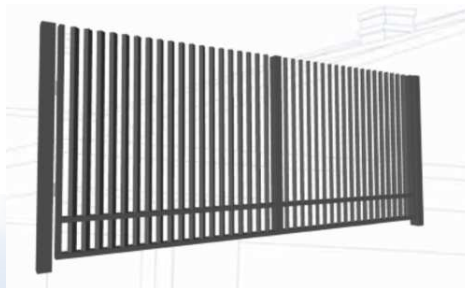

Kolekcje

STAND UP PROSTY

Brak łączeń i ram.
Minimalizm
Innowacja

STAND UP TWIST

Brak łączeń i ram.
Minimalizm
Charakterystyczny obrót przęśła o kąt 45 stopni wokół własnej osi.

BARCELONA

Kompozycja ramowa pionowych profili o przekroju 60x40 mm

JUVENTUS

Kompozycja ramowa pionowych profili o przekroju 20x20 mm

FOT. 1. Ogrodzenie z Kolekcji STAND UP prosty, z profili aluminiowych w kolorze RAL 9005

STAND UP *PROSTY*

Cecha: MINIMALIZM & ELEGANCJA

FURTKA

BRAMA PRZESUWNA

PRZĘŚŁO

BRAMA DWUSKRZYDŁOWA

STAND UP *TWIST*

Cecha: *MINIMALIZM z twistem*

FURTKA

BRAMA PRZESUWNA

PRZĘŚŁO

BRAMA DWUSKRZYDŁOWA

5.

4.

BARCELONA

Cecha: *IDEALNE PROPORCJE*

FURTKA

BRAMA PRZESUWNA

PRZĘŚŁO