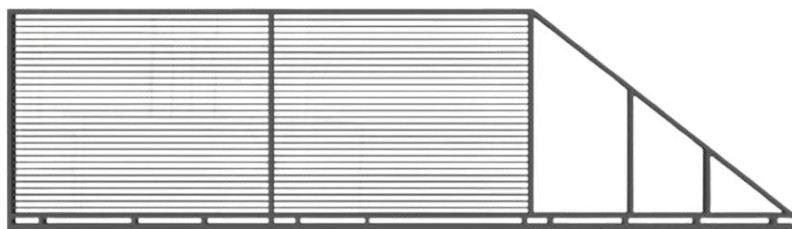

MILAN

Cecha: DELIKATNA FORMA
+ SOLIDNA KONSTRUKCJA