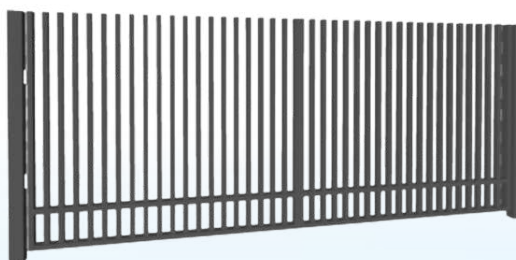

Kolekcje

STAND UP PROSTY

Brak łączeń i ram.
Minimalizm
Innowacja

STAND UP TWIST

Brak łączeń i ram.
Minimalizm
Charakterystyczny obrót przęśła o kąt 45 stopni wokół własnej osi.

BARCELONA

Kompozycja ramowa pionowych profili o przekroju 60x40 mm

JUVENTUS

Kompozycja ramowa pionowych profili o przekroju 20x20 mm

FOT. 1. Ogrodzenie z Kolekcji STAND UP prosty, z profili aluminiowych w kolorze RAL 9005

STAND UP *PROSTY*

Cecha: MINIMALIZM & ELEGANCJA

FURTKA

BRAMA PRZESUWNA

PRZĘŚŁO

BRAMA DWUSKRZYDŁOWA

STAND UP *TWIST*

Cecha: *MINIMALIZM z twistem*

FURTKA

BRAMA PRZESUWNA

PRZĘŚŁO