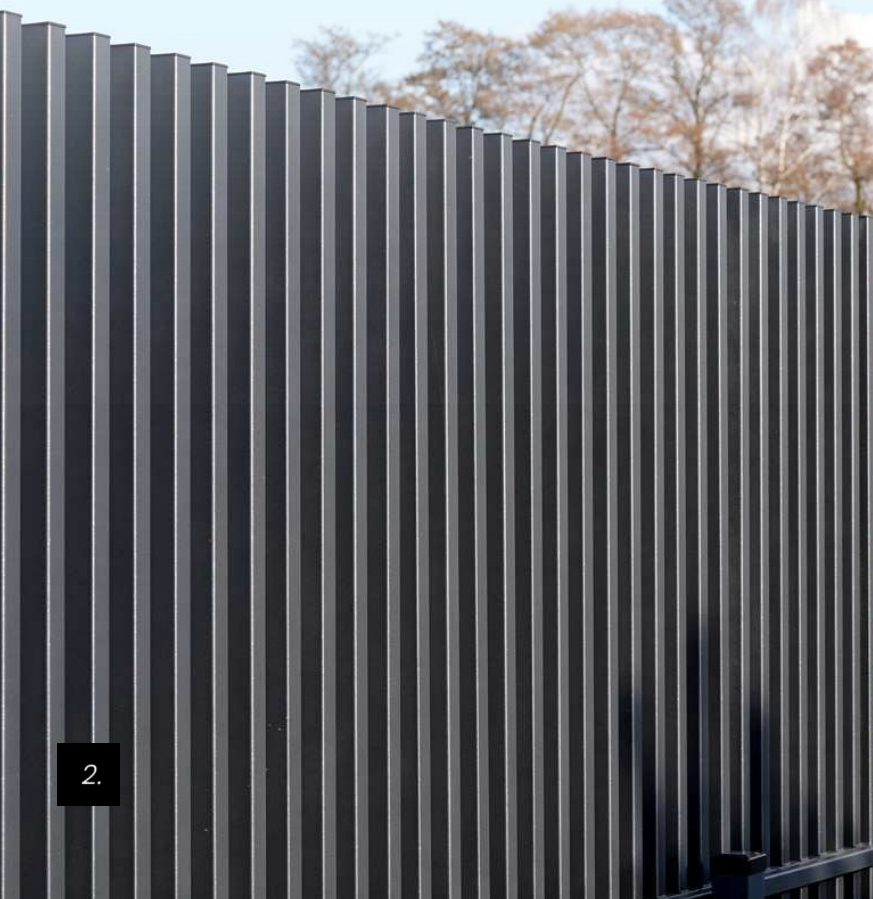

JUVENTUS

Kompozycja ramowa pionowych profili o przekroju 20x20 mm

FOT. 1. Ogrodzenie z Kolekcji STAND UP prosty, z profili aluminiowych w kolorze RAL 9005

STAND UP *PROSTY*

Cecha: MINIMALIZM & ELEGANCJA

FURTKA

BRAMA PRZESUWNA

PRZĘŚŁO

BRAMA DWUSKRZYDŁOWA

STAND UP *TWIST*

Cecha: *MINIMALIZM z twistem*

FURTKA

BRAMA PRZESUWNA

PRZĘŚŁO

Ogrodzenia **SLAB FENCE** wykonane są na stelażach z profili ocynkowanych, oklejonych następnie **efektowną** oraz **trwałą płytą fasadową**, w bardzo rozbudowanej palecie wzorów oraz kolorów.

FURTKA

BRAMA PRZESUWNA