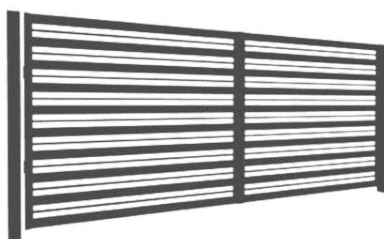

REAL - grubość profilu

BRAMA DWUSKRZYDŁOWA

16.

ATLETICO

Cecha: *IDEALNE POŁĄCZENIE*

FURTKA

BRAMA PRZESUWNA

PRZĘSŁO