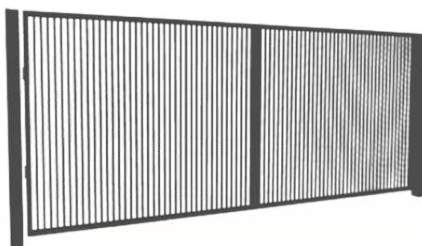

BRAMA DWUSKRZYDŁOWA

6.

JUVENTUS

Cecha: LEKKOŚĆ FORMY

FURTKA

BRAMA PRZESUWNA

PRZĘŚŁO

BRAMA DWUSKRZYDŁOWA

Ogrodzenia **SLAB FENCE** wykonane są na stelażach z profili ocynkowanych, oklejonych następnie **efektowną** oraz **trwałą płytą fasadową**, w bardzo rozbudowanej palecie wzorów oraz kolorów.

FURTKA

BRAMA PRZESUWNA