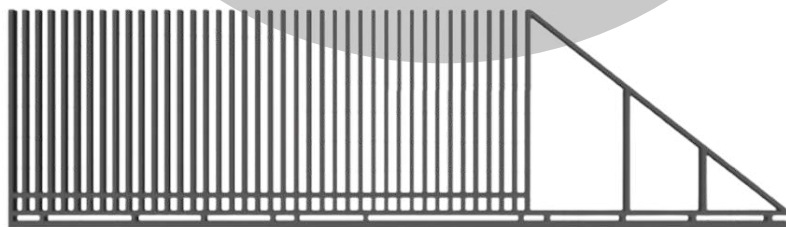

MILAN

REAL

ATLETICO

BAYERN

(żaluzjowy)

OGRODZENIA PIONOWE

Ogrodzenia, notujące się w najświeższym trendzie, biorąc pod uwagę designerskie ogrodzenia frontowe. Pionowy układ, dający efekt "lameli wychodzących z podłoża", wpisuje się w 100% w nowoczesne projekty budynków modernistycznych.

Kolekcje

STAND UP PROSTY

Brak łączeń i ram.
Minimalizm
Innowacja

STAND UP TWIST

Brak łączeń i ram.
Minimalizm
Charakterystyczny obrót przęśła o kąt 45 stopni wokół własnej osi.

BARCELONA

Kompozycja ramowa pionowych profili o przekroju 60x40 mm

JUVENTUS

Kompozycja ramowa pionowych profili o przekroju 20x20 mm

FOT. 1. Ogrodzenie z Kolekcji STAND UP prosty, z profili aluminiowych w kolorze RAL 9005

STAND UP *PROSTY*

Cecha: MINIMALIZM & ELEGANCJA

FURTKA

BRAMA PRZESUWNA

PRZĘŚŁO

BRAMA DWUSKRZYDŁOWA

STAND UP *TWIST*

Cecha: *MINIMALIZM z twistem*

FURTKA

BRAMA PRZESUWNA

PRZĘŚŁO