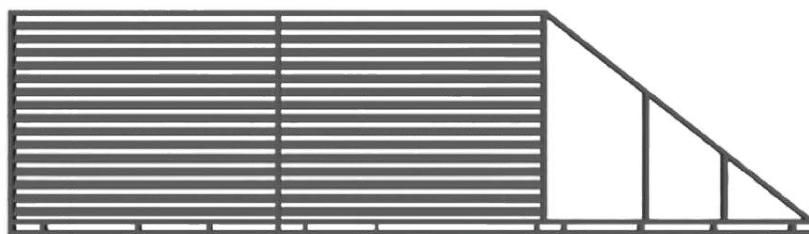

BRAMA DWUSKRZYDŁOWA

BAYERN *ŻALUZYJOWY*

Cecha: *DYSKRECJA i OSŁONA*

FURTKA

BRAMA PRZESUWNA

PRZĘŚŁO

BRAMA DWUSKRZYDŁOWA

18.