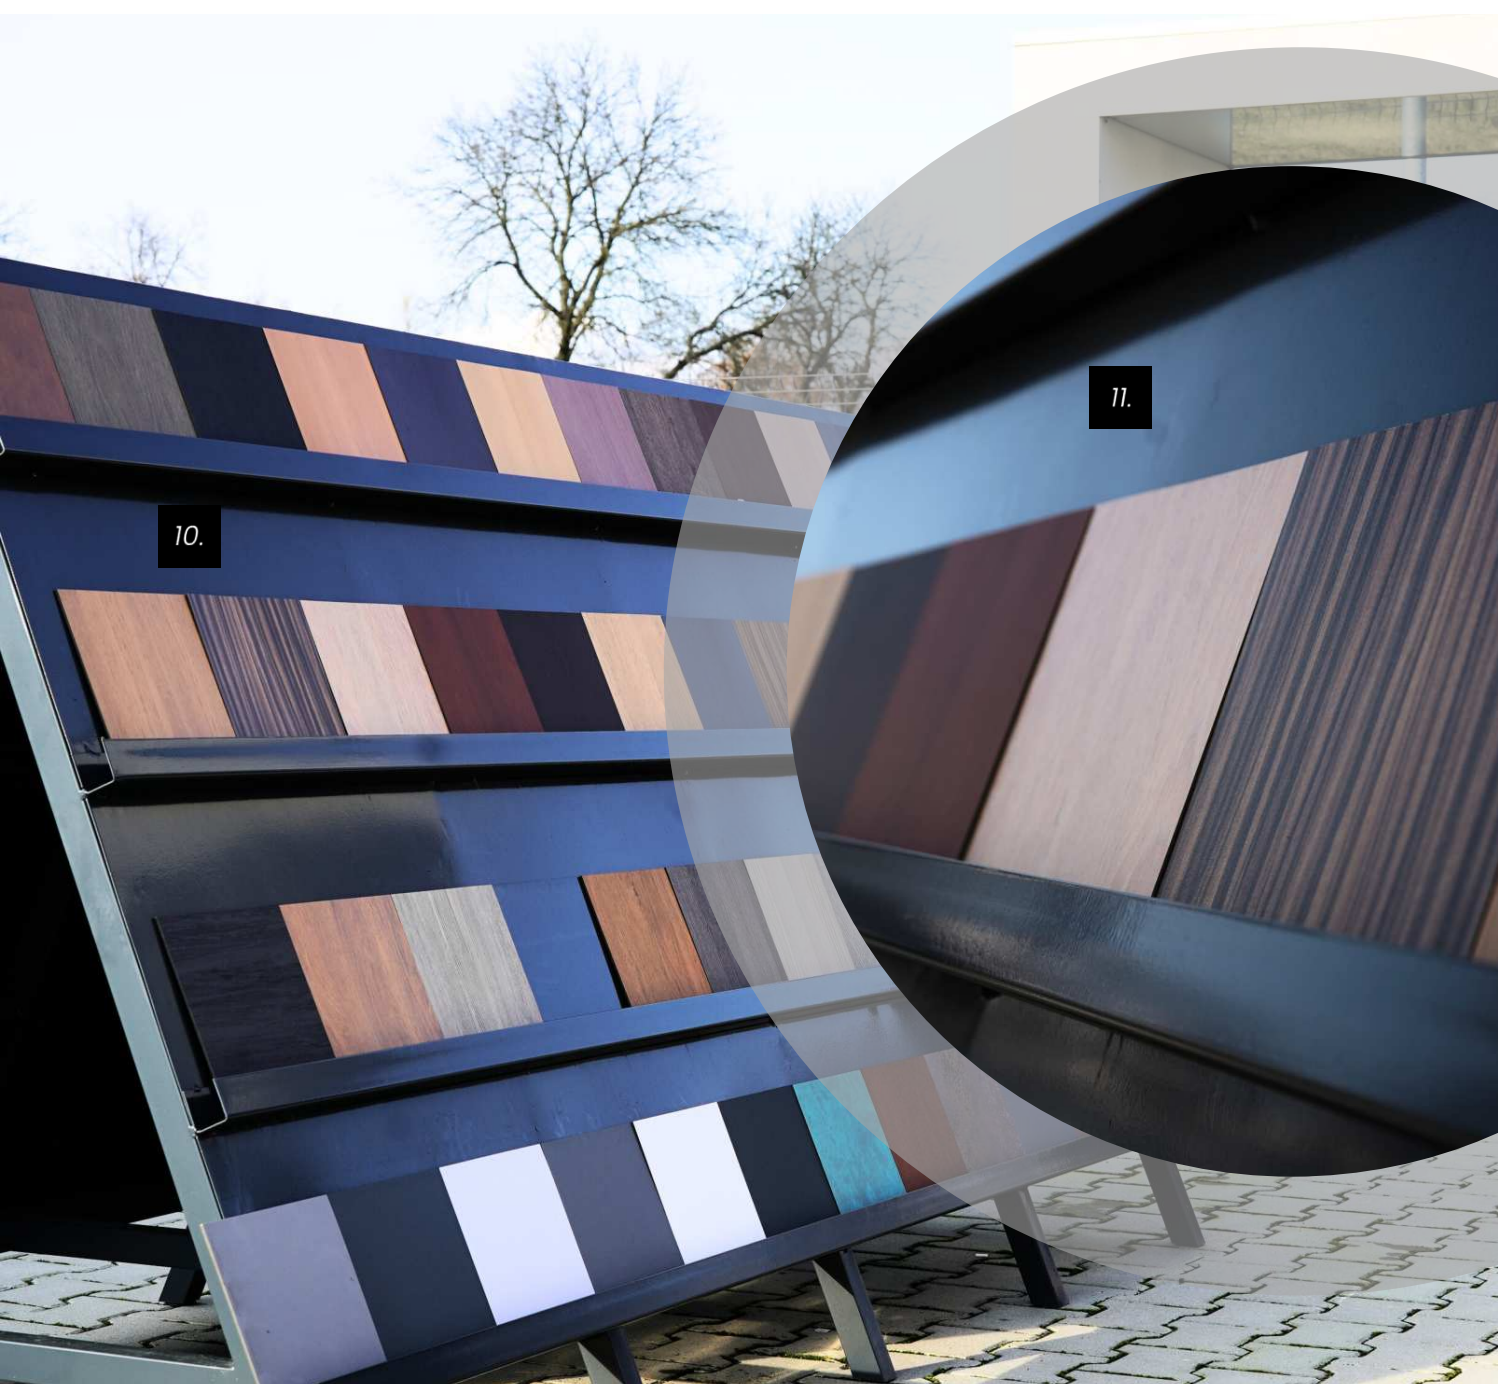

Wzory

PŁYT FASADOWYCH HPL

OGRODZENIA SLAB FENCE