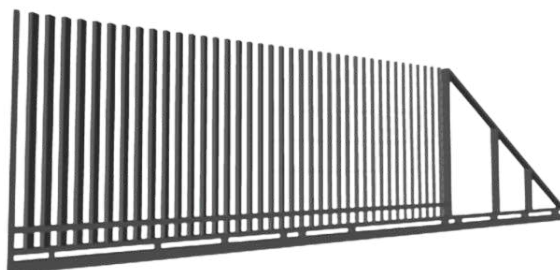

Kolekcje

STAND UP PROSTY

Brak łączeń i ram.
Minimalizm
Innowacja

STAND UP TWIST

Brak łączeń i ram.
Minimalizm
Charakterystyczny obrót przęśła o kąt 45 stopni wokół własnej osi.

BARCELONA

Kompozycja ramowa pionowych profili o przekroju 60x40 mm

JUVENTUS

Kompozycja ramowa pionowych profili o przekroju 20x20 mm

FOT. 1. Ogrodzenie z Kolekcji STAND UP prosty, z profili aluminiowych w kolorze RAL 9005

STAND UP *PROSTY*

Cecha: MINIMALIZM & ELEGANCJA

FURTKA

BRAMA PRZESUWNA

PRZĘŚŁO

BRAMA DWUSKRZYDŁOWA

STAND UP *TWIST*

Cecha: *MINIMALIZM z twistem*

FURTKA

BRAMA PRZESUWNA

PRZĘŚŁO

BRAMA DWUSKRZYDŁOWA

5.

4.

BARCELONA

Cecha: *IDEALNE PROPORCJE*

FURTKA

BRAMA PRZESUWNA

PRZĘŚŁO