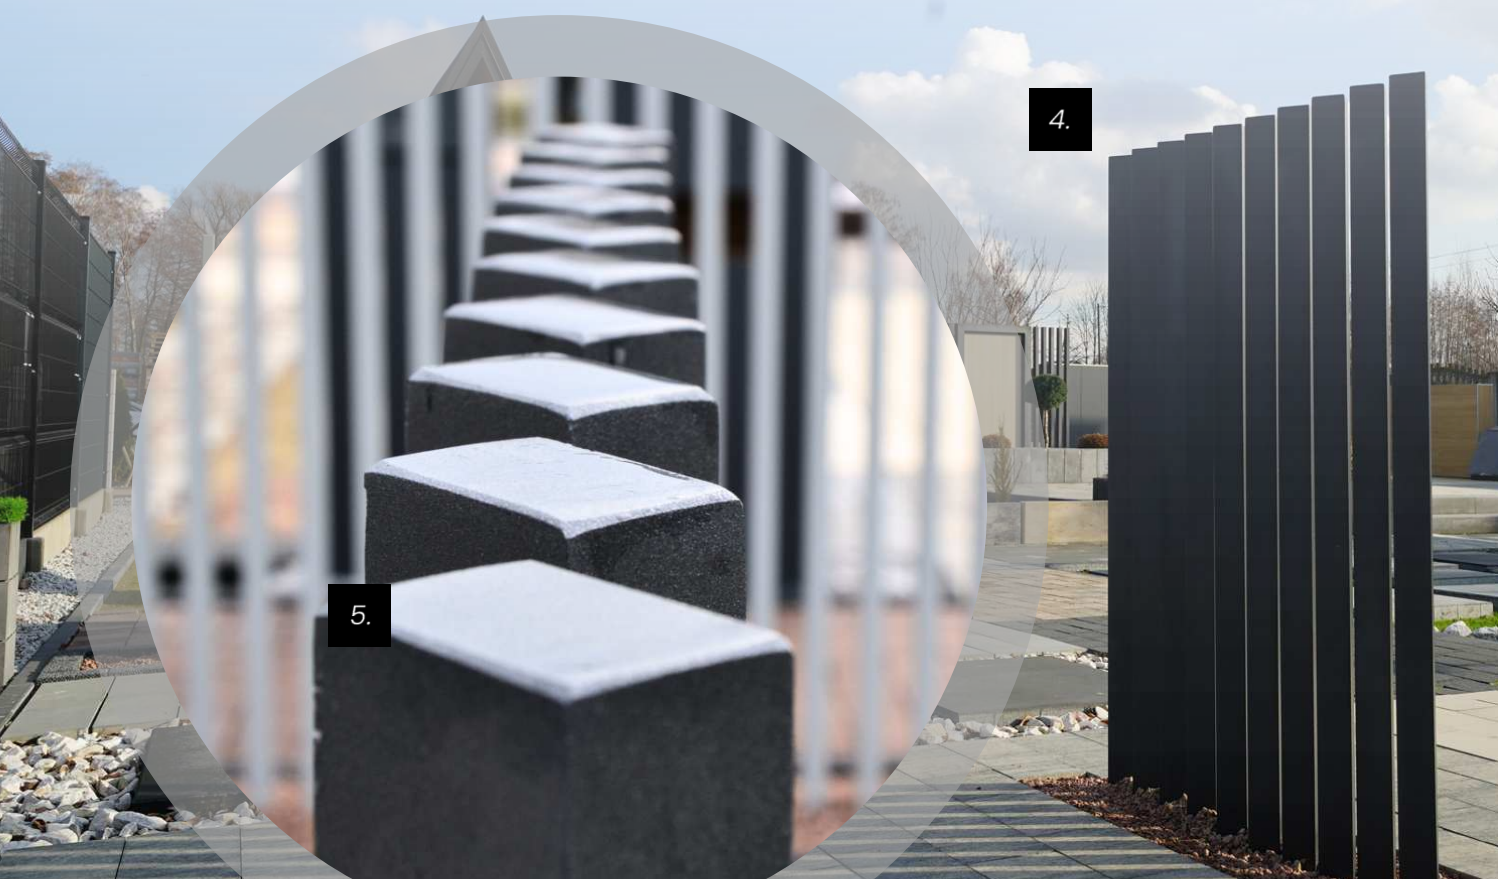

Kolekcje

STAND UP PROSTY

Brak łączeń i ram.
Minimalizm
Innowacja

STAND UP TWIST

Brak łączeń i ram.
Minimalizm
Charakterystyczny obrót przęśła o kąt 45 stopni wokół własnej osi.

BARCELONA

Kompozycja ramowa pionowych profili o przekroju 60x40 mm

BRAMA PRZESUWNA

PRZĘŚŁO

BRAMA DWUSKRZYDŁOWA

STAND UP *TWIST*

Cecha: *MINIMALIZM z twistem*

FURTKA

BRAMA PRZESUWNA

PRZĘŚŁO

BRAMA DWUSKRZYDŁOWA

5.

4.

BARCELONA

Cecha: *IDEALNE PROPORCJE*

FURTKA

BRAMA PRZESUWNA

PRZĘŚŁO

Ogrodzenia **SLAB FENCE** wykonane są na stelażach z profili ocynkowanych, oklejonych następnie **efektowną** oraz **trwałą płytą fasadową**, w bardzo rozbudowanej palecie wzorów oraz kolorów.

FURTKA

BRAMA PRZESUWNA