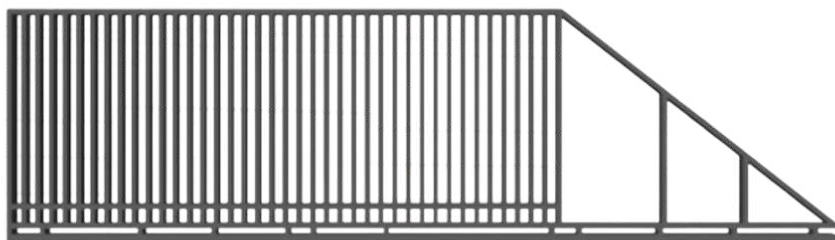

Kolekcje

STAND UP PROSTY

Brak łączeń i ram.
Minimalizm
Innowacja

STAND UP TWIST

Brak łączeń i ram.
Minimalizm
Charakterystyczny obrót przęśła o kąt 45 stopni wokół własnej osi.

BARCELONA

Kompozycja ramowa pionowych profili o przekroju 60x40 mm

BRAMA PRZESUWNA

PRZĘŚŁO

BRAMA DWUSKRZYDŁOWA

STAND UP *TWIST*

Cecha: *MINIMALIZM z twistem*

FURTKA

BRAMA PRZESUWNA

PRZĘŚŁO

BRAMA DWUSKRZYDŁOWA

5.

4.

BARCELONA

Cecha: *IDEALNE PROPORCJE*

FURTKA

BRAMA PRZESUWNA

PRZĘŚŁO

BRAMA DWUSKRZYDŁOWA

6.

JUVENTUS

Cecha: LEKKOŚĆ FORMY

FURTKA

BRAMA PRZESUWNA

PRZĘŚŁO

BRAMA DWUSKRZYDŁOWA